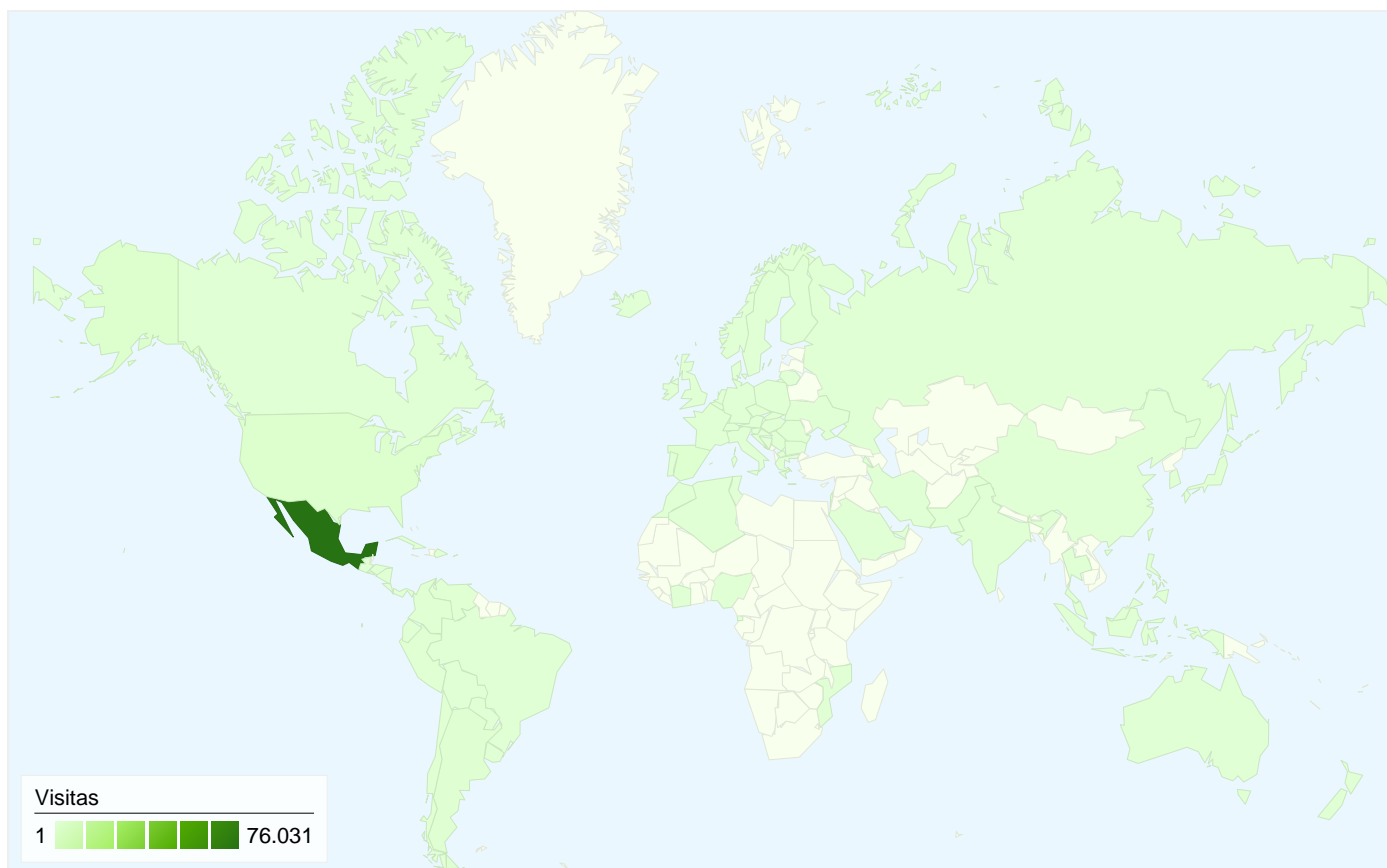

1 - 10 de 18

Usuarios nuevos y recurrentes

En comparación con: Sitio

81.789 visitas desde 2 tipos de usuario

Uso del sitio

| Visitas 81.789 Porcentaje del total del sitio: 100,00% | Páginas/visita 1,79 Promedio del sitio: 1,79 (0,00%) | Promedio de tiempo en el sitio 00:01:33 Promedio del sitio: 00:01:33 (0,00%) | Porcentaje de visitas nuevas 88,61% Promedio del sitio: 88,51% (0,11%) | Porcentaje de rebote 72,53% Promedio del sitio: 72,53% (0,00%) | |
|--|--|--|--|--|----------------------|
| Tipo de usuario | Visitas | Páginas/visita | Promedio de tiempo en el sitio | Porcentaje de visitas nuevas | Porcentaje de rebote |
| New Visitor | 72.474 | 1,76 | 00:01:27 | 100,00% | 73,06% |
| Returning Visitor | 9.315 | 2,07 | 00:02:22 | 0,00% | 68,43% |
| | | | | | 1 - 2 de 2 |

81.789 visitas de 83 países/territorios

Uso del sitio

| País/territorio | Visitas | Páginas/visita | Promedio de tiempo en el sitio | Porcentaje de visitas nuevas | Porcentaje de rebote |
|-----------------|---------------|----------------|--------------------------------|------------------------------|----------------------|
| Mexico | 76.031 | 1,81 | 00:01:37 | 88,27% | 71,89% |
| United States | 1.478 | 1,82 | 00:01:27 | 91,27% | 71,92% |
| Spain | 1.184 | 1,28 | 00:00:27 | 96,88% | 86,57% |
| Argentina | 563 | 1,43 | 00:00:35 | 97,16% | 83,13% |
| Colombia | 375 | 1,35 | 00:00:32 | 96,53% | 86,93% |
| Venezuela | 273 | 1,26 | 00:00:17 | 97,80% | 87,55% |
| Chile | 263 | 1,26 | 00:00:29 | 95,82% | 85,93% |
| Peru | 256 | 1,30 | 00:00:35 | 94,53% | 86,72% |
| Canada | 217 | 1,42 | 00:01:36 | 88,94% | 82,03% |
| Ecuador | 128 | 1,51 | 00:00:28 | 93,75% | 81,25% |