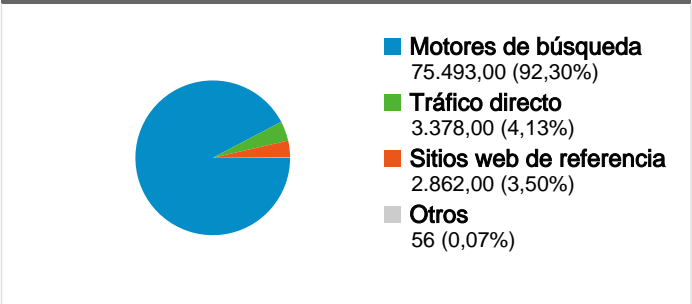

Visión general de las fuentes de tráfico

Palabras clave

Palabra clave	Visitas	Porcentaje de visitas
museo del policia exposicion	1.280	1,70%
museo de la caricatura	1.279	1,69%
cinemex casa de arte	600	0,79%
museo de arte moderno df	583	0,77%
año nuevo chino 2010 en el df	521	0,69%

Resoluciones de pantalla

Resolución de pantalla	Visitas	Porcentaje de visitas
1024x768	26.172	32,00%
1280x800	19.897	24,33%
1440x900	5.897	7,21%
1280x1024	5.743	7,02%
800x600	3.023	3,70%

Navegadores

Navegador	Visitas	Porcentaje de visitas
Internet Explorer	54.986	67,23%
Firefox	15.574	19,04%
Safari	5.742	7,02%
Chrome	4.418	5,40%
Opera	526	0,64%

Sistemas operativos

Sistema operativo	Visitas	Porcentaje de visitas
Windows	73.710	90,12%
Macintosh	5.733	7,01%
iPod	617	0,75%
iPhone	594	0,73%
Linux	533	0,65%