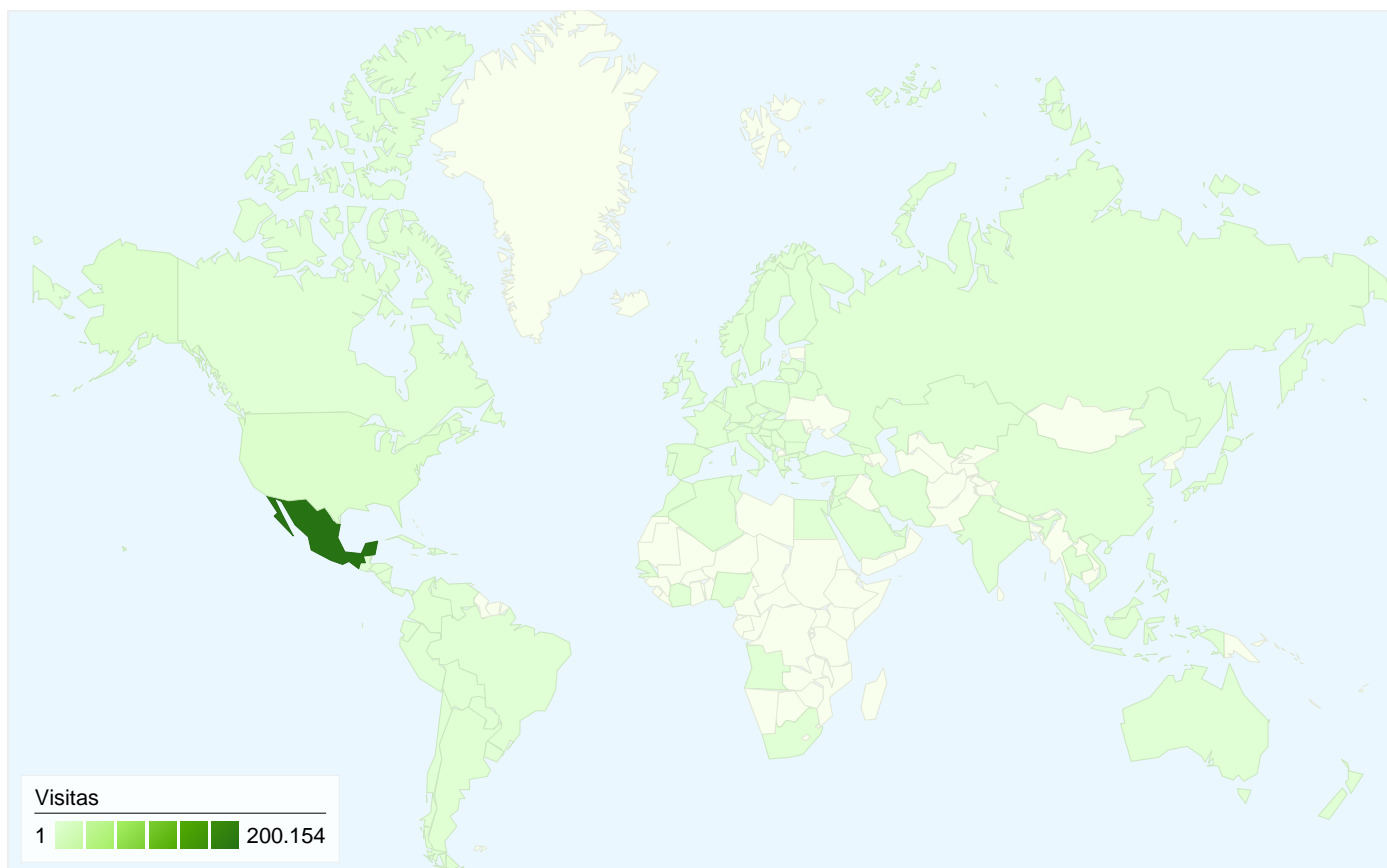

1 - 10 de 1.089

Todas las fuentes de tráfico han enviado un total de 213.956 visitas.

 **6,54%** Tráfico directo

 **6,90%** Sitios web de referencia

 **86,56%** Motores de búsqueda

- **Motores de búsqueda**  
185.198,00 (86,56%)
- **Sitios web de referencia**  
14.766,00 (6,90%)
- **Tráfico directo**  
13.992,00 (6,54%)

# Visitantes nuevos y recurrentes

En comparación con: Sitio

## 213.956 visitas desde 2 tipos de visitantes

## 213.956 visitas de 97 países/territorios