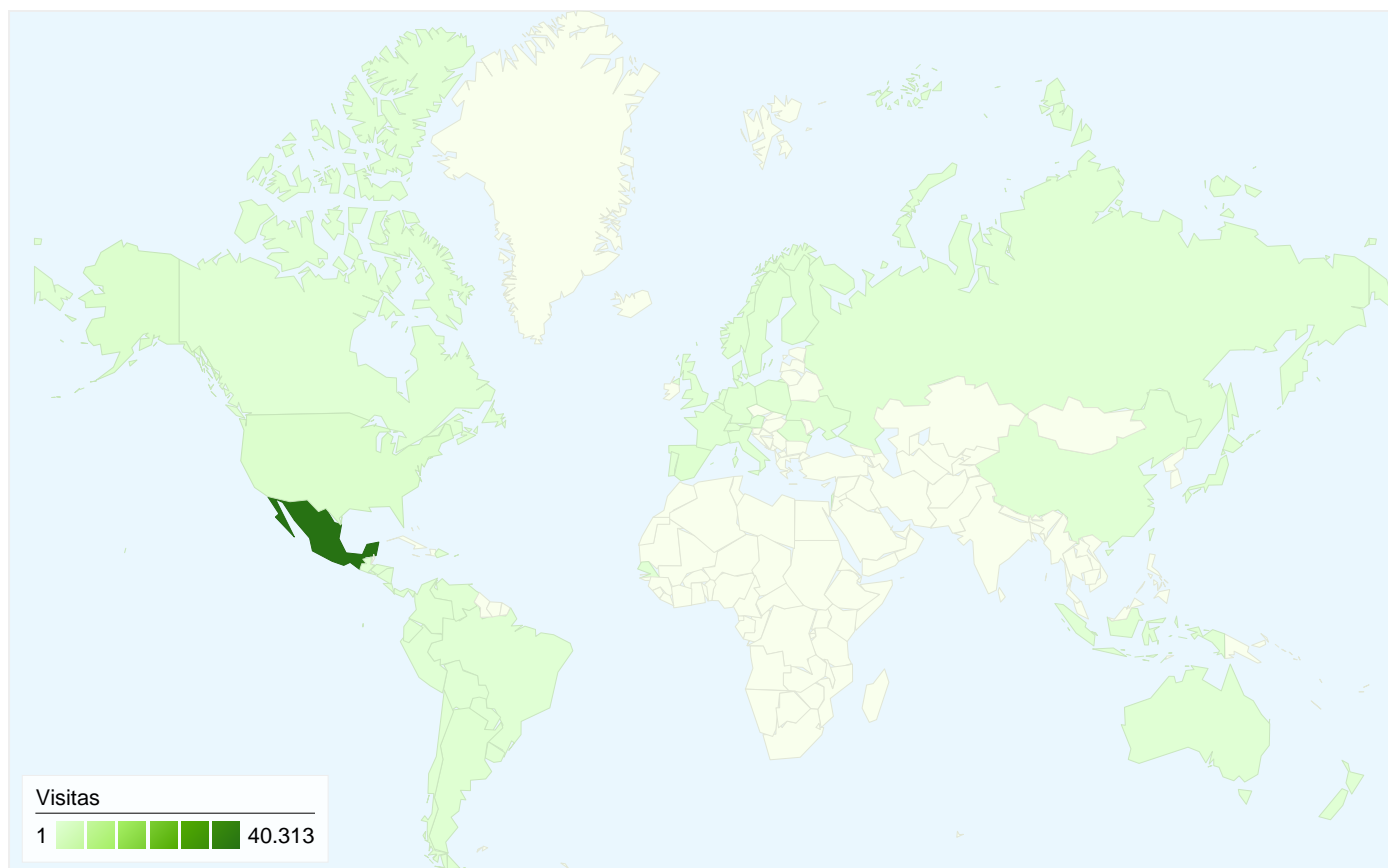

1 - 10 de 11

Usuarios nuevos y recurrentes

En comparación con: Sitio

43.312 visitas desde 2 tipos de usuario

Uso del sitio

Visitas 43.312 Porcentaje del total del sitio: 100,00%	Páginas/visita 1,97 Promedio del sitio: 1,97 (0,00%)	Promedio de tiempo en el sitio 00:01:40 Promedio del sitio: 00:01:40 (0,00%)	Porcentaje de visitas nuevas 90,43% Promedio del sitio: 90,29% (0,15%)	Porcentaje de rebote 65,03% Promedio del sitio: 65,03% (0,00%)	
Tipo de usuario	Visitas	Páginas/visita	Promedio de tiempo en el sitio	Porcentaje de visitas nuevas	Porcentaje de rebote
New Visitor	39.165	1,94	00:01:34	100,00%	65,40%
Returning Visitor	4.147	2,27	00:02:33	0,00%	61,51%

43.312 visitas de 52 países/territorios

Uso del sitio

País/territorio	Visitas	Páginas/visita	Promedio de tiempo en el sitio	Porcentaje de visitas nuevas	Porcentaje de rebote
Mexico	40.313	1,99	00:01:43	90,31%	64,28%
United States	947	1,87	00:01:26	86,59%	66,95%
Spain	565	1,57	00:00:39	96,46%	78,23%
Argentina	282	1,40	00:00:32	94,33%	80,85%
Chile	207	1,68	00:00:38	98,55%	79,71%
Colombia	200	1,40	00:00:27	94,50%	82,00%
Venezuela	122	1,49	00:00:39	91,80%	78,69%
Peru	110	1,27	00:00:50	91,82%	85,45%
Canada	64	2,08	00:02:06	85,94%	71,88%
Ecuador	47	1,30	00:00:48	100,00%	82,98%