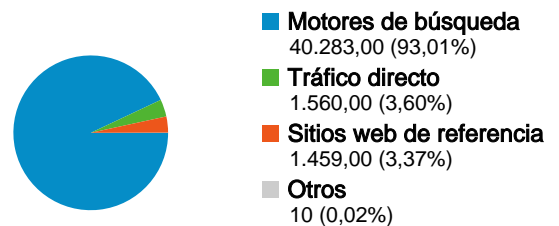

Uso del sitio

43.312 Visitas

65,03% Porcentaje de rebote

85.228 Páginas vistas

00:01:40 Promedio de tiempo en el sitio

1,97 Páginas/visita

90,29% Porcentaje de visitas nuevas

Contenido por títulos

Título de la página	Páginas vistas	Porcentaje de visitas
Eventos :: MX-DF ::	4.131	4,85%
Policías y Vampiros :: MX-	4.104	4,82%
2009 Junio :: MX-DF ::	2.827	3,32%
Barbie, 50 años :: MX-DF ::	2.562	3,01%
Woda :: MX-DF ::	2.454	2,88%

Visión general de las fuentes de tráfico

Palabras clave

Palabra clave	Visitas	Porcentaje de visitas
woda	1.523	3,78%
foro alicia	849	2,11%
auditorio plaza condesa	794	1,97%
circo volador	340	0,84%
museo del policia exposicion	213	0,53%

43.312 visitas han usado 148 resoluciones de pantalla.

Uso del sitio

Resolución de pantalla	Visitas	Páginas/visita	Promedio de tiempo en el sitio	Porcentaje de visitas nuevas	Porcentaje de rebote
Visitas 43.312 Porcentaje del total del sitio: 100,00%	Páginas/visita 1,97 Promedio del sitio: 1,97 (0,00%)	Promedio de tiempo en el sitio 00:01:40 Promedio del sitio: 00:01:40 (0,00%)	Porcentaje de visitas nuevas 90,43% Promedio del sitio: 90,29% (0,15%)	Porcentaje de rebote 65,03% Promedio del sitio: 65,03% (0,00%)	
1024x768	16.830	1,98	00:01:39	92,06%	64,66%
1280x800	10.925	2,00	00:01:49	88,33%	65,32%
1280x1024	3.506	2,00	00:01:38	90,16%	62,72%
1440x900	3.467	2,02	00:01:37	89,24%	64,52%
800x600	2.307	1,90	00:01:34	91,29%	64,93%
1680x1050	1.087	2,01	00:01:32	89,14%	65,87%
1152x864	1.072	1,99	00:01:47	89,37%	65,49%
1280x768	842	1,84	00:01:16	91,33%	66,75%
1280x720	643	1,94	00:01:19	94,56%	65,16%
1024x600	494	1,79	00:01:37	91,70%	68,83%
					1 - 10 de 148