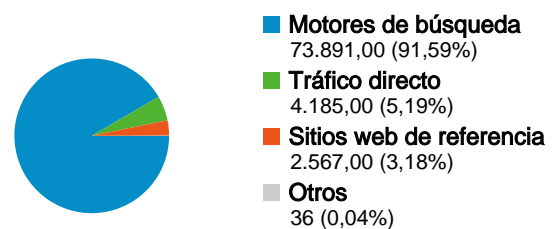

Visión general de las fuentes de tráfico

Palabras clave

Palabra clave	Visitas	Porcentaje de visitas
museo de la caricatura	1.244	1,68%
museo del policia exposicion	963	1,30%
tapioca go	670	0,91%
jaime maussan	612	0,83%
cinemex casa de arte	600	0,81%

Resoluciones de pantalla

Resolución de pantalla	Visitas	Porcentaje de visitas
1024x768	23.298	28,88%
1280x800	19.207	23,81%
1440x900	5.990	7,42%
1280x1024	5.675	7,03%
1366x768	3.904	4,84%

Navegadores

Navegador	Visitas	Porcentaje de visitas
Internet Explorer	52.910	65,58%
Firefox	15.236	18,88%
Safari	5.739	7,11%
Chrome	5.541	6,87%
Opera	604	0,75%

Sistemas operativos

Sistema operativo	Visitas	Porcentaje de visitas
Windows	72.152	89,43%
Macintosh	5.816	7,21%
iPhone	722	0,89%
iPod	645	0,80%
Linux	576	0,71%