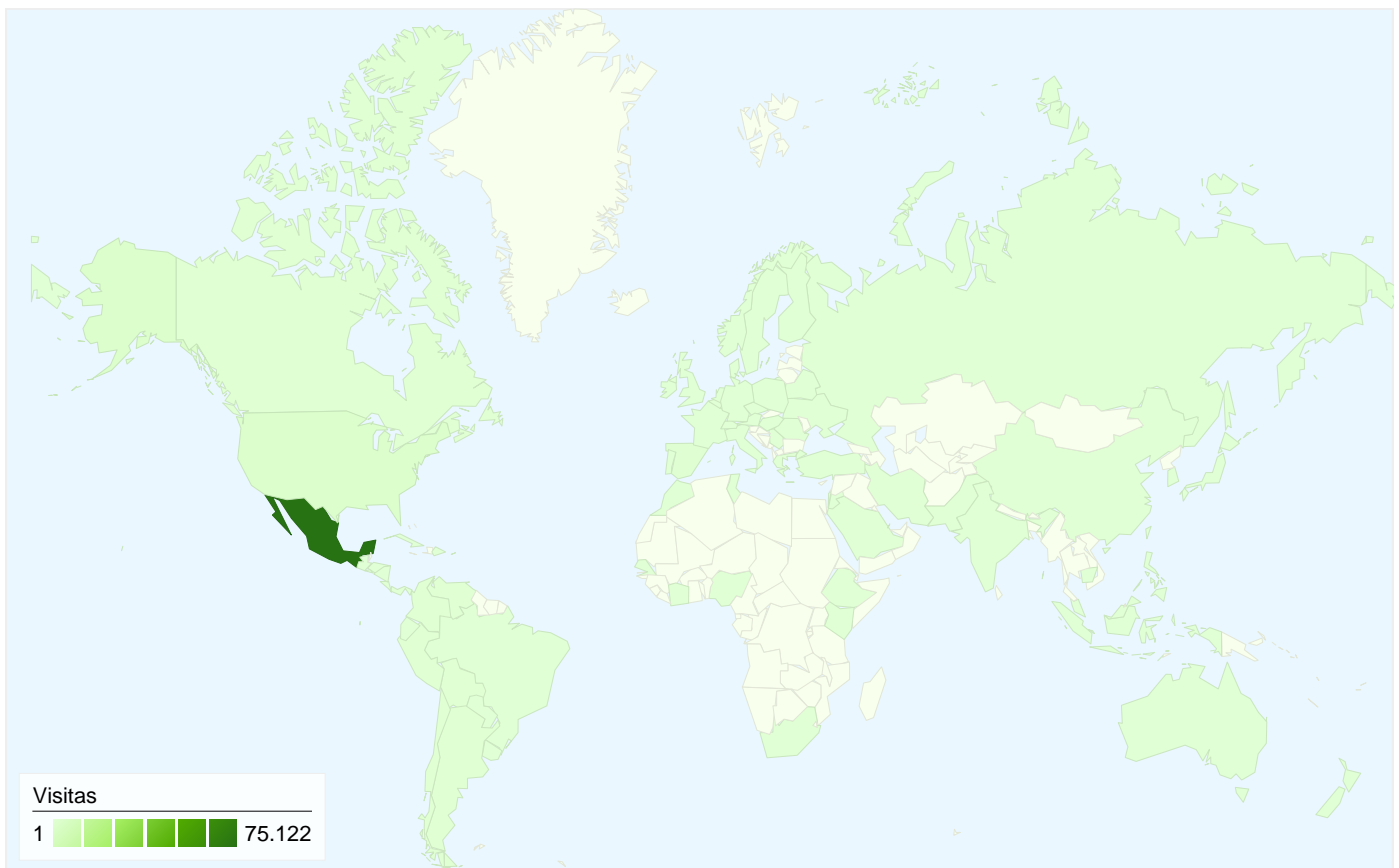

1 - 10 de 17

Usuarios nuevos y recurrentes

En comparación con: Sitio

80.679 visitas desde 2 tipos de usuario

Uso del sitio

Visitas 80.679 Porcentaje del total del sitio: 100,00%	Páginas/visita 1,68 Promedio del sitio: 1,68 (0,00%)	Promedio de tiempo en el sitio 00:01:28 Promedio del sitio: 00:01:28 (0,00%)	Porcentaje de visitas nuevas 88,48% Promedio del sitio: 88,39% (0,10%)	Porcentaje de rebote 74,34% Promedio del sitio: 74,34% (0,00%)	
Tipo de usuario	Visitas	Páginas/visita	Promedio de tiempo en el sitio	Porcentaje de visitas nuevas	Porcentaje de rebote
New Visitor	71.383	1,64	00:01:22	100,00%	74,66%
Returning Visitor	9.296	1,92	00:02:12	0,00%	71,89%

1 - 2 de 2

Gráfico de visitas por ubicación

En comparación con: Sitio

80.679 visitas de 77 países/territorios

Uso del sitio

País/territorio	Visitas	Páginas/visita	Promedio de tiempo en el sitio	Porcentaje de visitas nuevas	Porcentaje de rebote
Visitas 80.679 Porcentaje del total del sitio: 100,00%	Páginas/visita 1,68 Promedio del sitio: 1,68 (0,00%)	Promedio de tiempo en el sitio 00:01:28 Promedio del sitio: 00:01:28 (0,00%)	Porcentaje de visitas nuevas 88,48% Promedio del sitio: 88,39% (0,10%)	Porcentaje de rebote 74,34% Promedio del sitio: 74,34% (0,00%)	
Mexico	75.122	1,70	00:01:31	88,15%	73,69%
United States	1.875	1,52	00:01:04	91,95%	78,24%
Spain	664	1,40	00:00:34	97,59%	84,04%
Argentina	381	1,28	00:00:29	96,33%	85,83%
Colombia	376	1,34	00:00:32	96,54%	85,90%
Peru	261	1,25	00:00:36	97,32%	86,97%
Venezuela	260	1,45	00:00:36	95,00%	87,31%
Canada	256	1,31	00:00:30	60,55%	86,33%
Bolivia	237	1,06	00:00:14	98,31%	93,67%
Chile	234	1,21	00:00:20	97,86%	89,32%