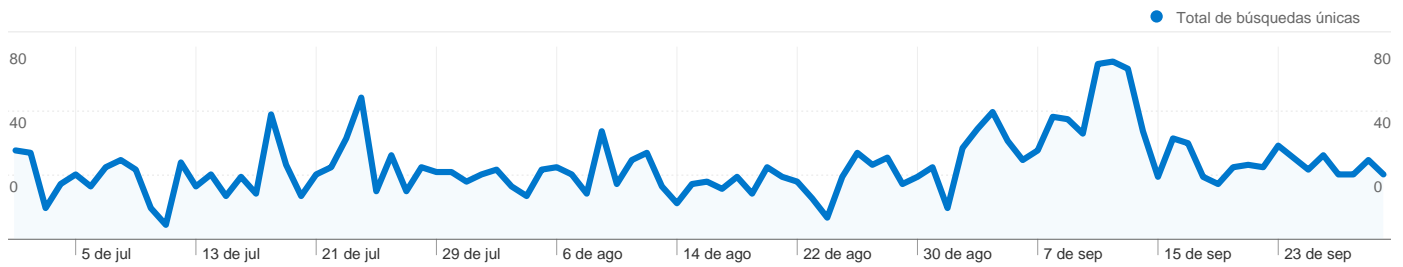

1 - 10 de 46

Los sitios web de referencia han enviado 6.412 visitas a través de 315 fuentes.

Uso del sitio

Visitas	Páginas/visita	Promedio de tiempo en el sitio	Porcentaje de visitas nuevas	Porcentaje de rebote	
6.412 Porcentaje del total del sitio: 4,98%	1,84 Promedio del sitio: 1,84 (-0,17%)	00:02:08 Promedio del sitio: 00:01:59 (7,65%)	80,13% Promedio del sitio: 86,14% (-6,98%)	70,62% Promedio del sitio: 69,83% (1,12%)	
Fuente	Visitas	Páginas/visita	Promedio de tiempo en el sitio	Porcentaje de visitas nuevas	Porcentaje de rebote
google.com.mx	2.553	1,76	00:01:54	90,76%	69,68%
facebook.com	1.561	1,93	00:02:22	65,53%	73,29%
twitter.com	468	1,77	00:01:48	62,82%	76,92%
search.iminent.com	179	2,15	00:01:58	89,94%	55,31%
google.com	155	1,77	00:01:54	91,61%	60,65%
search.mywebsearch.com	122	1,97	00:02:45	91,80%	68,85%
hootsuite.com	113	2,35	00:06:26	7,96%	53,10%
google.es	91	1,91	00:02:13	97,80%	69,23%
agenda.universia.net.mx	62	1,35	00:01:29	61,29%	77,42%
google.com.ar	58	1,19	00:00:13	100,00%	87,93%
1 - 10 de 315					