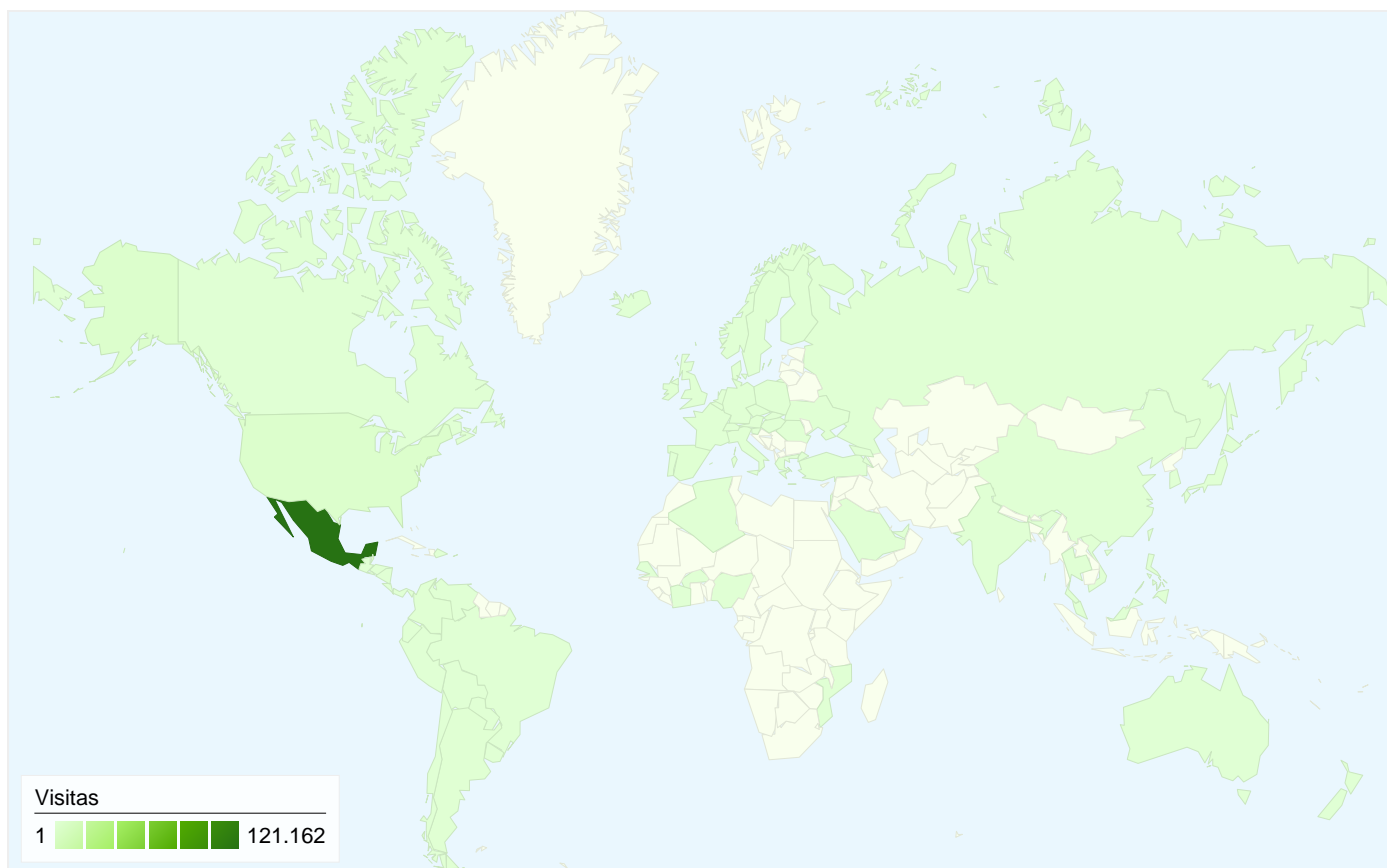

1 - 10 de 18

128.744 visitas desde 2 tipos de usuario

Uso del sitio

Visitas 128.744 Porcentaje del total del sitio: 100,00%	Páginas/visita 1,84 Promedio del sitio: 1,84 (0,00%)	Promedio de tiempo en el sitio 00:01:59 Promedio del sitio: 00:01:59 (0,00%)	Porcentaje de visitas nuevas 86,27% Promedio del sitio: 86,14% (0,15%)	Porcentaje de rebote 69,83% Promedio del sitio: 69,83% (0,00%)	
Tipo de usuario	Visitas	Páginas/visita	Promedio de tiempo en el sitio	Porcentaje de visitas nuevas	Porcentaje de rebote
New Visitor	111.067	1,81	00:01:52	100,00%	70,11%
Returning Visitor	17.677	2,05	00:02:40	0,00%	68,09%

1 - 2 de 2

128.744 visitas de 78 países/territorios

Uso del sitio

País/territorio	Visitas	Páginas/visita	Promedio de tiempo en el sitio	Porcentaje de visitas nuevas	Porcentaje de rebote
Mexico	121.162	1,86	00:02:02	85,90%	69,24%
United States	3.108	1,69	00:01:34	89,35%	74,23%
Spain	796	1,38	00:00:35	95,98%	84,30%
Argentina	569	1,32	00:00:32	94,73%	84,89%
Colombia	536	1,33	00:00:29	97,57%	84,51%
Chile	346	1,24	00:00:19	96,82%	86,99%
Canada	250	1,40	00:00:52	86,00%	78,40%
Peru	211	1,23	00:00:40	96,21%	86,73%
Venezuela	200	1,50	00:00:59	91,50%	80,50%
(not set)	150	1,33	00:00:58	87,33%	83,33%