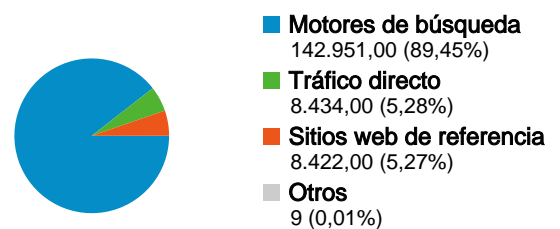

Visión general de las fuentes de tráfico

Palabras clave

Palabra clave	Visitas	Porcentaje de visitas
museo del policia	5.230	3,66%
caravana coca cola 2010	4.635	3,24%
desfile coca cola 2010	2.342	1,64%
caravana coca cola	2.020	1,41%
museo de la caricatura	1.338	0,94%

Resoluciones de pantalla

Resolución de pantalla	Visitas	Porcentaje de visitas
1024x768	40.808	25,53%
1280x800	33.510	20,97%
1366x768	13.488	8,44%
1440x900	10.510	6,58%
1280x1024	9.851	6,16%

Navegadores

Navegador	Visitas	Porcentaje de visitas
Internet Explorer	97.765	61,17%
Firefox	28.482	17,82%
Chrome	17.236	10,78%
Safari	13.138	8,22%
Opera	1.194	0,75%

Sistemas operativos

Sistema operativo	Visitas	Porcentaje de visitas
Windows	141.286	88,41%
Macintosh	10.235	6,40%
iPhone	2.098	1,31%
iPod	1.844	1,15%
Linux	1.173	0,73%