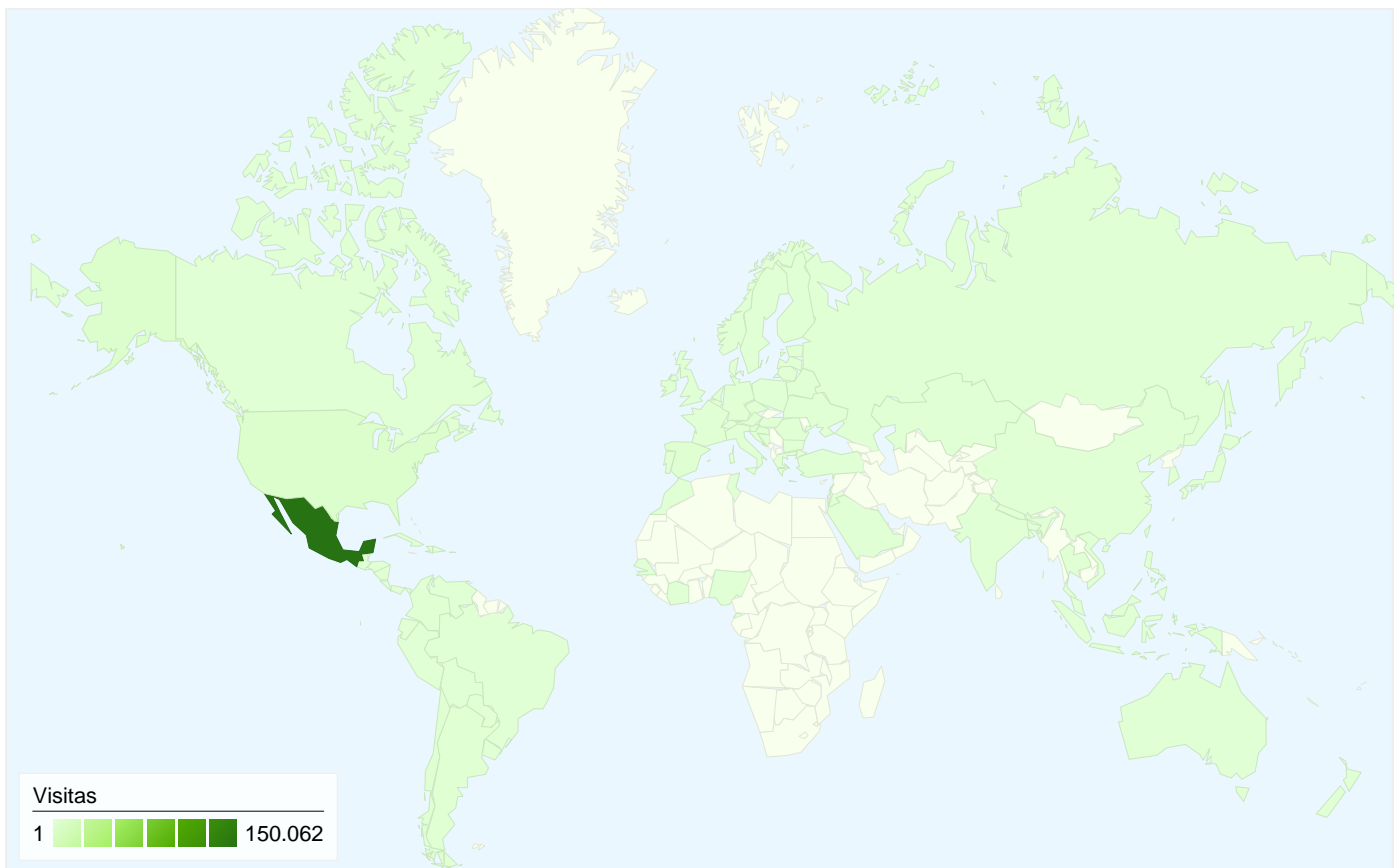

1 - 10 de 19

Visitantes nuevos y recurrentes

En comparación con: Sitio

159.816 visitas desde 2 tipos de visitantes

Uso del sitio

Visitas 159.816 Porcentaje del total del sitio: 100,00%	Páginas/visita 1,85 Promedio del sitio: 1,85 (0,00%)	Promedio de tiempo en el sitio 00:01:58 Promedio del sitio: 00:01:58 (0,00%)	Porcentaje de visitas nuevas 85,78% Promedio del sitio: 85,67% (0,13%)	Porcentaje de rebote 68,04% Promedio del sitio: 68,04% (0,00%)	
Tipo de visitante	Visitas	Páginas/visita	Promedio de tiempo en el sitio	Porcentaje de visitas nuevas	Porcentaje de rebote
New Visitor	137.086	1,82	00:01:52	100,00%	68,34%
Returning Visitor	22.730	2,01	00:02:34	0,00%	66,22%

Gráfico de visitas por ubicación

En comparación con: Sitio

159.816 visitas de 88 países/territorios

Uso del sitio

País/territorio	Visitas	Páginas/visita	Promedio de tiempo en el sitio	Porcentaje de visitas nuevas	Porcentaje de rebote
Mexico	150.062	1,87	00:01:59	85,26%	67,35%
United States	3.738	1,71	00:03:23	89,89%	74,16%
Chile	1.035	1,29	00:00:27	97,68%	85,02%
Spain	1.018	1,41	00:00:48	94,60%	81,93%
Argentina	702	1,32	00:00:28	97,15%	84,05%
Colombia	658	1,31	00:00:22	98,18%	83,89%
Canada	286	1,35	00:01:05	94,41%	79,37%
(not set)	268	1,72	00:02:02	91,79%	71,27%
Venezuela	243	1,70	00:01:05	95,88%	79,01%
Peru	234	1,39	00:00:49	96,15%	84,19%